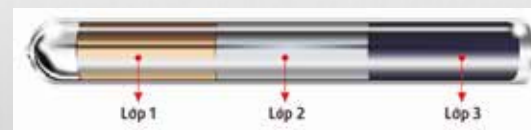

THÔNG SỐ KỸ THUẬT

Đường kính: Ø460mm.

Vỏ bình: Rất thích hợp cho các vùng ở khu vực ven biển

Ruột bình: Inox SUS 304 siêu bền dùng trong Công Nghiệp thực phẩm

Lớp bảo ôn: Hợp chất foam độ dày 55mm có khả năng giữ nhiệt từ 60 – 72h

Ống thu nhiệt chân không Ø47

Đường kính ống: Ø47

Chiều dài ống: 1800mm – Sản xuất theo công nghệ Đức