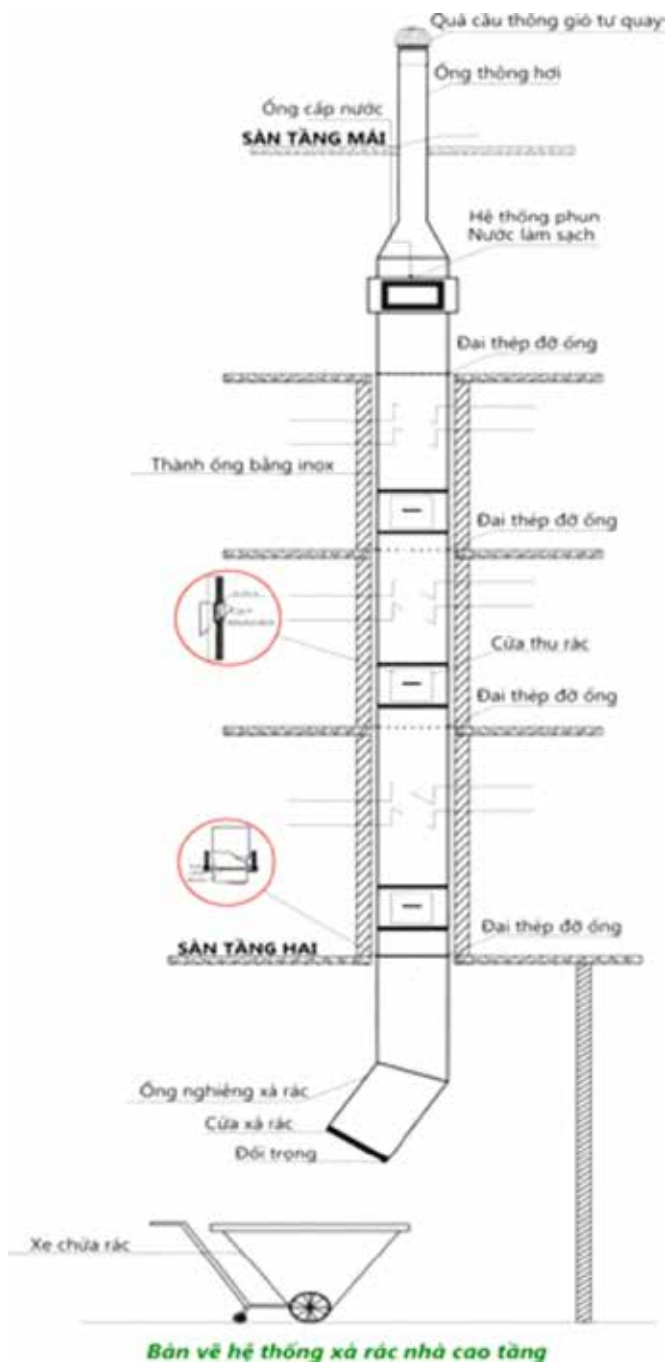

HỆ THỐNG XẢ RÁC NHÀ CAO TẦNG

MÔ TẢ SẢN PHẨM

Hình dáng: Hình tròn trụ

Chất liệu: Vỏ ngoài inox 304 chống rỉ cao cấp

Tính năng: lọc nước và xử lý nước thải

Dung tích: 310L, 500L,...10000L, và theo yêu cầu.

Sử dụng cho: gia đình, trường học, bệnh viện, nhà máy, khu công nghiệp, các công trình...

Bảo hành vỏ INOX 05 năm

Nhãn hiệu: NGUYỄN PHÁT

Sản xuất bởi NGUYỄN PHÁT

Kiểm soát chất lượng bởi BẮC Á

Website: inoxnguyenphat.vn